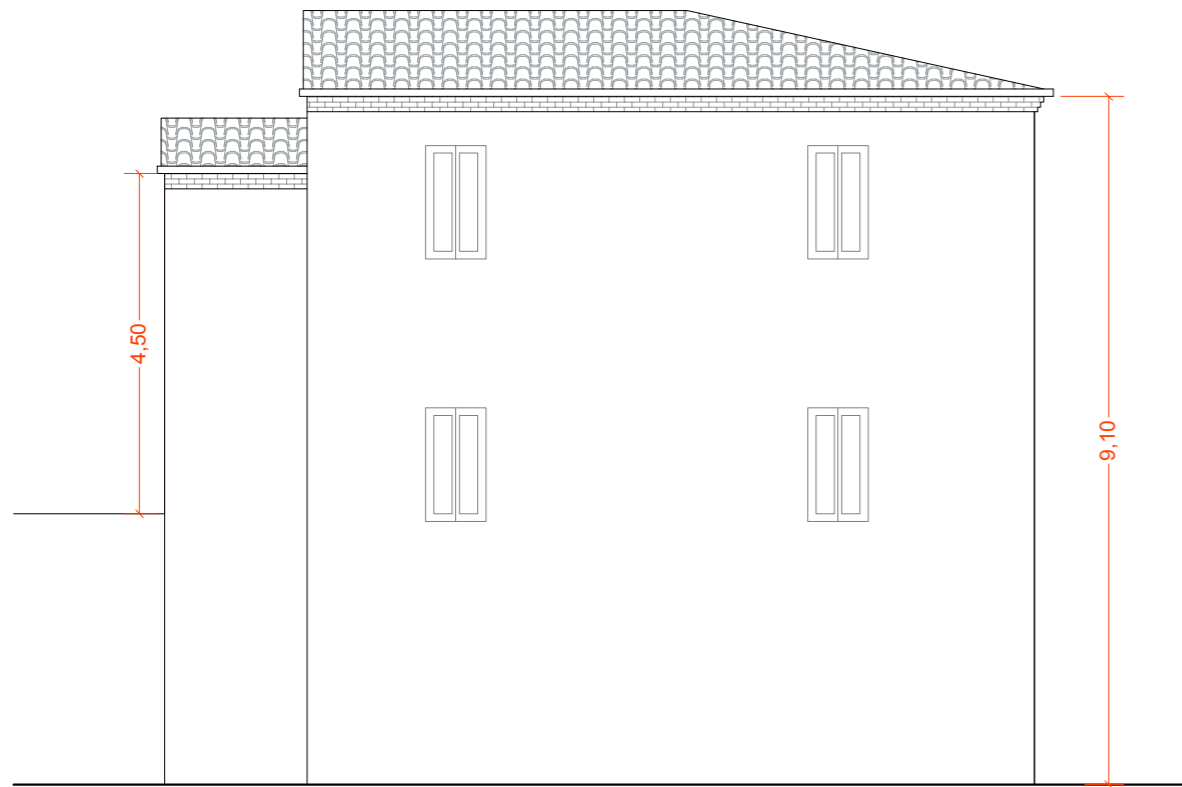

*Il richiedente Comune di Colledara  
Sindaco Manuele Tiberii*

*Il Referente Tecnico  
Arch. Sandra Di Giuseppe*

PIANTA PIANO TERRA

PIANTA PIANO PRIMO

PIANTA COPERTURA

SEZIONE A-A

PROSPETTO SUD

PROSPETTO NORD