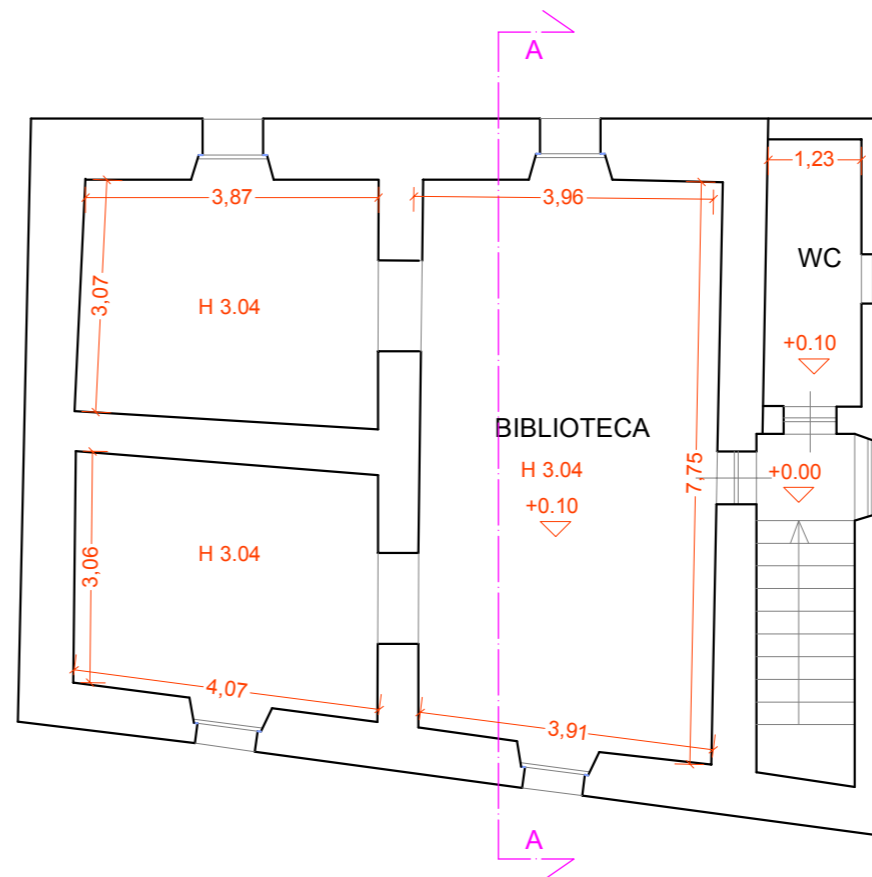

# PROVINCIA DI TERAMO COMUNE DI COLLEDARA

*Living Gran Sasso – Nuovi Servizi al Turismo*

*Ex sede municipale*

*Castiglione della Valle*

*Allegato n. 1 – Elaborati grafici e planimetrie*

**Data: 02/04/2025**

*Il richiedente Comune di Colledara  
Sindaco Manuele Tiberii*

*Il Referente Tecnico  
Arch. Sandra Di Giuseppe*

PIANTA PIANO TERRA

PIANTA PIANO PRIMO

PIANTA COPERTURA

SEZIONE A-A

PROSPETTO SUD

PROSPETTO NORD