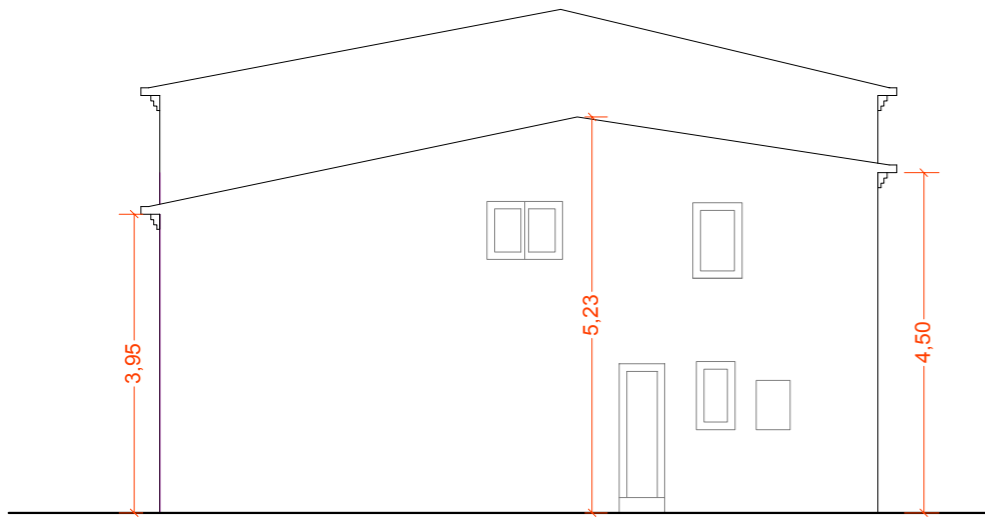

*Il richiedente Comune di Colledara  
Sindaco Manuele Tiberii*

*Il Referente Tecnico  
Arch. Sandra Di Giuseppe*

PIANTA PIANO TERRA

PIANTA PIANO PRIMO

PIANTA COPERTURA

SEZIONE A-A

PROSPETTO SUD

PROSPETTO NORD