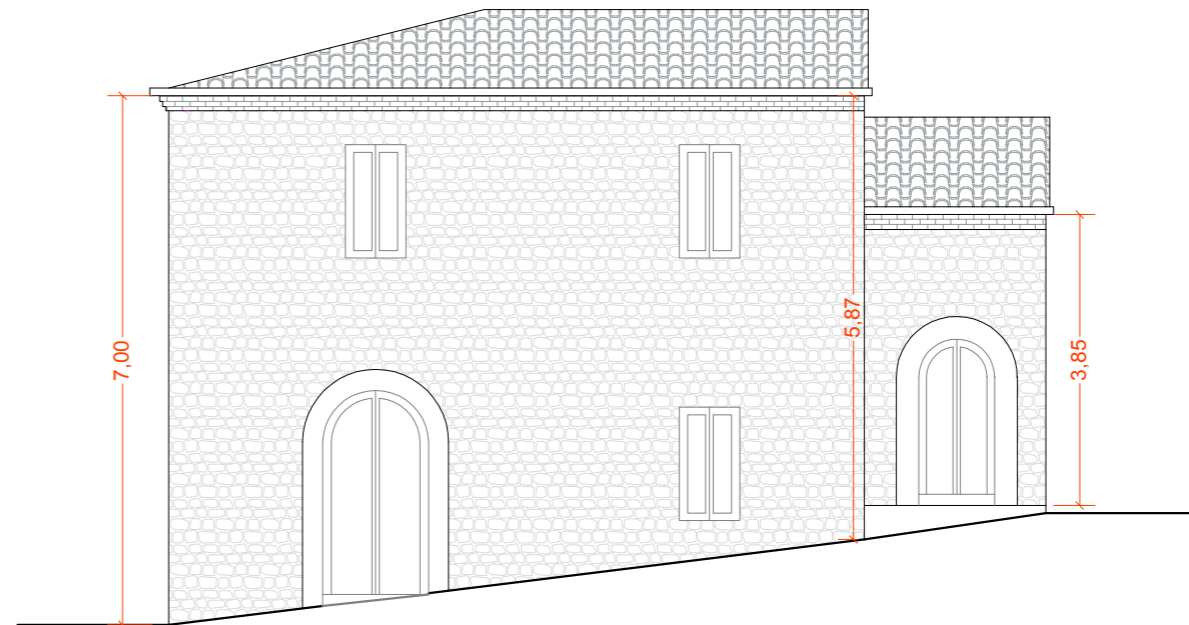

PROSPETTO OVEST