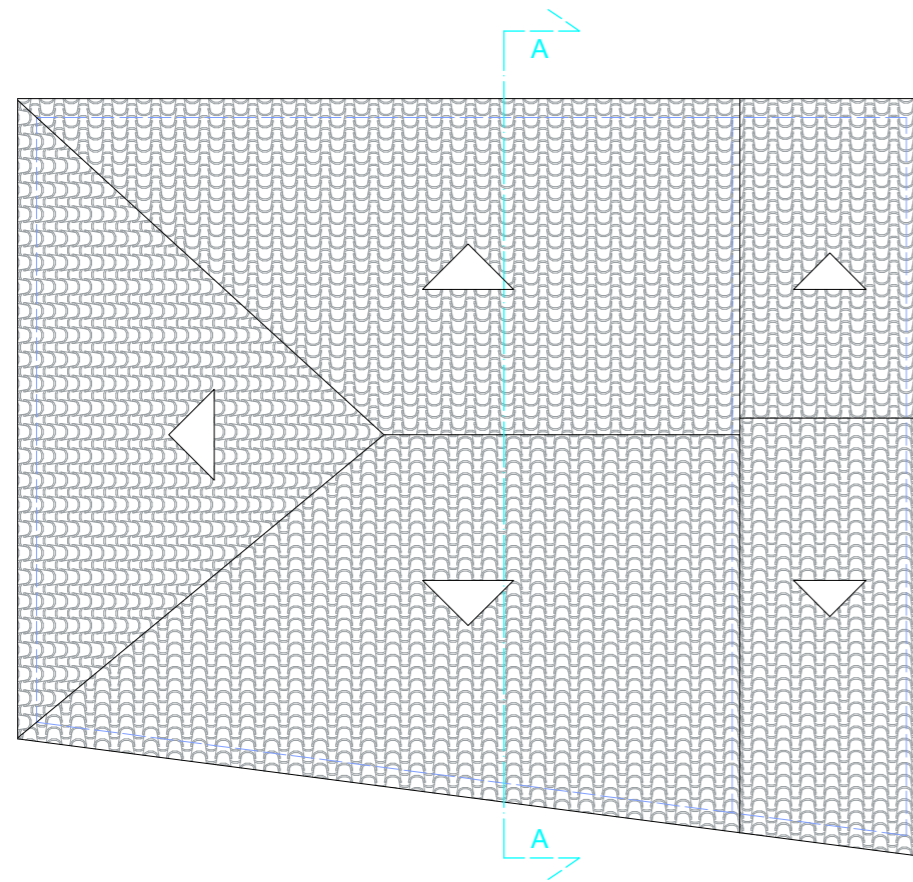

*Il richiedente Comune di Colledara  
Sindaco Manuele Tiberii*

*Il Referente Tecnico  
Arch. Sandra Di Giuseppe*

PIANTA PIANO TERRA

PIANTA PIANO PRIMO

PIANTA COPERTURA

SEZIONE A-A

PROSPETTO SUD

PROSPETTO NORD