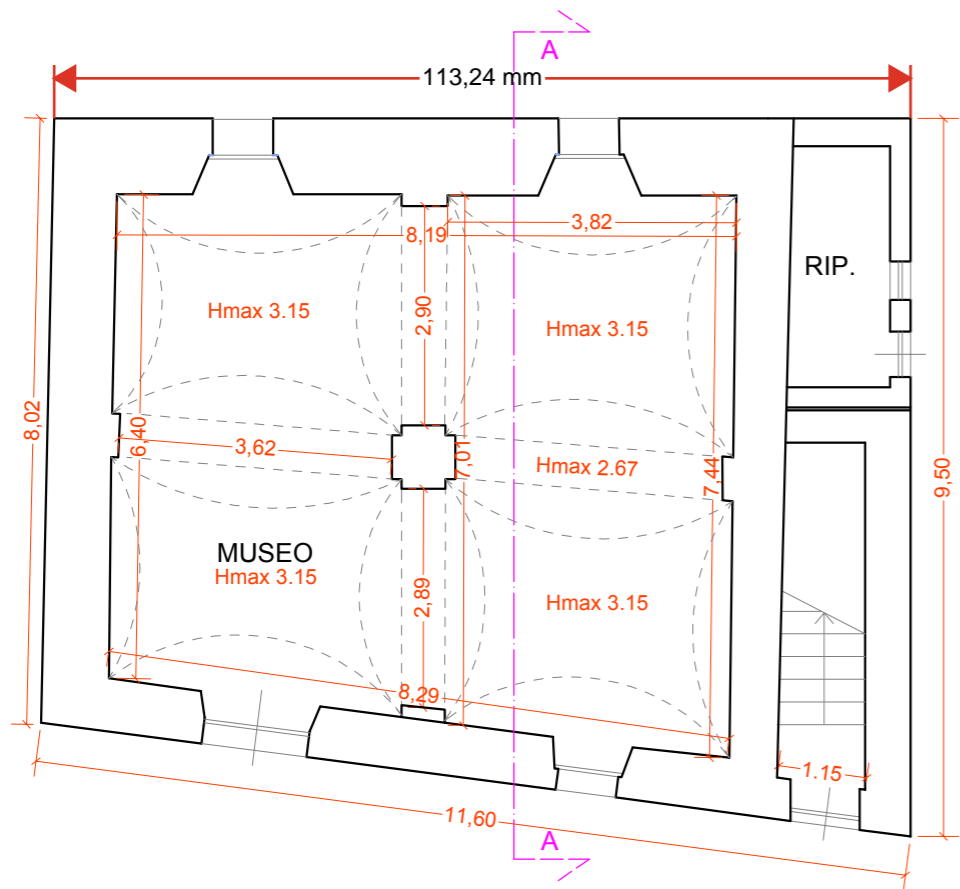

*Il richiedente Comune di Colledara  
Sindaco Manuele Tiberii*

*Il Referente Tecnico  
Arch. Sandra Di Giuseppe*

PIANTA PIANO TERRA

PIANTA PIANO PRIMO

PIANTA COPERTURA

SEZIONE A-A

PROSPETTO SUD

PROSPETTO NORD